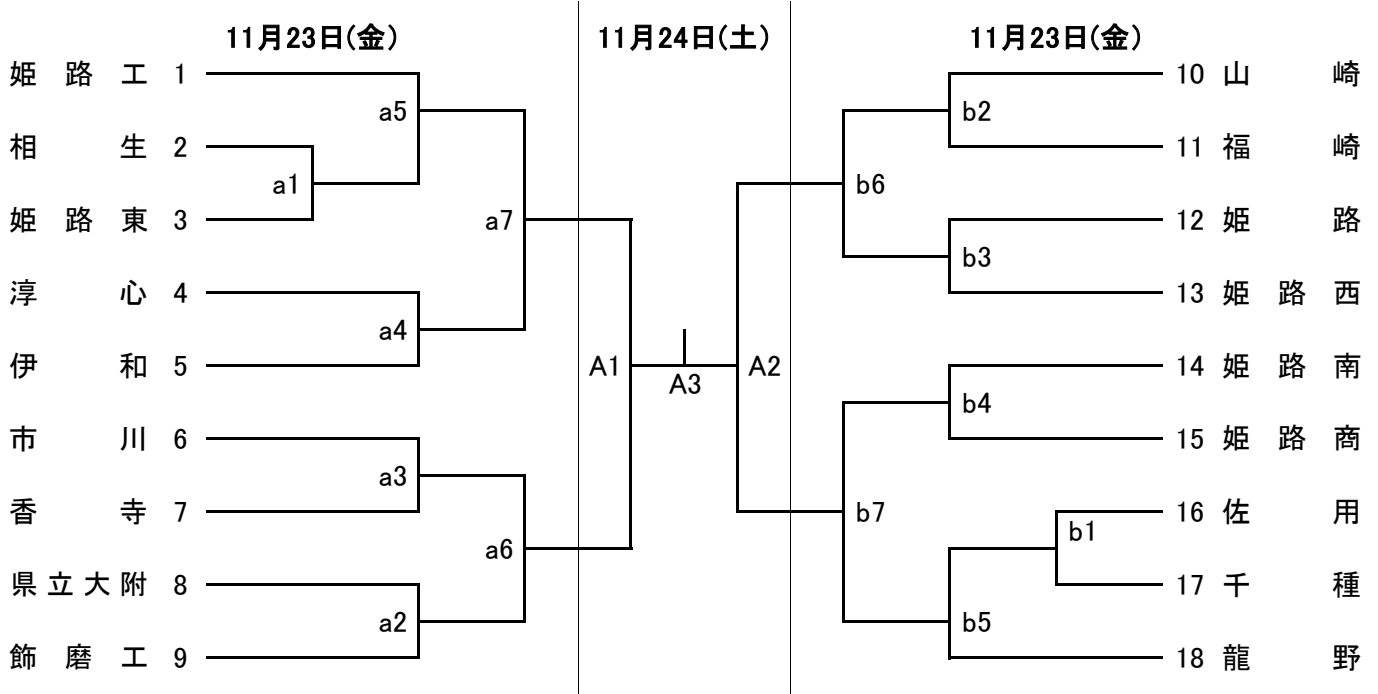

## 平成24年度 秋季西播優勝大会(男子の部)

期日・会場 11月23日(金) a・b コート 県立飾磨工業高等学校 会場責任者 津田  
 11月24日(土) A コート 県立飾磨工業高等学校 会場責任者 津田

開館 両日ともに 9時00分

### 試合開始設定時刻

	第1試合	第2試合	第3試合	第4試合	第5試合	第6試合	第7試合
11月23日	10:00	11:00	12:00	13:00	14:00	15:00	16:00
11月24日	10:00	11:00	12:00				